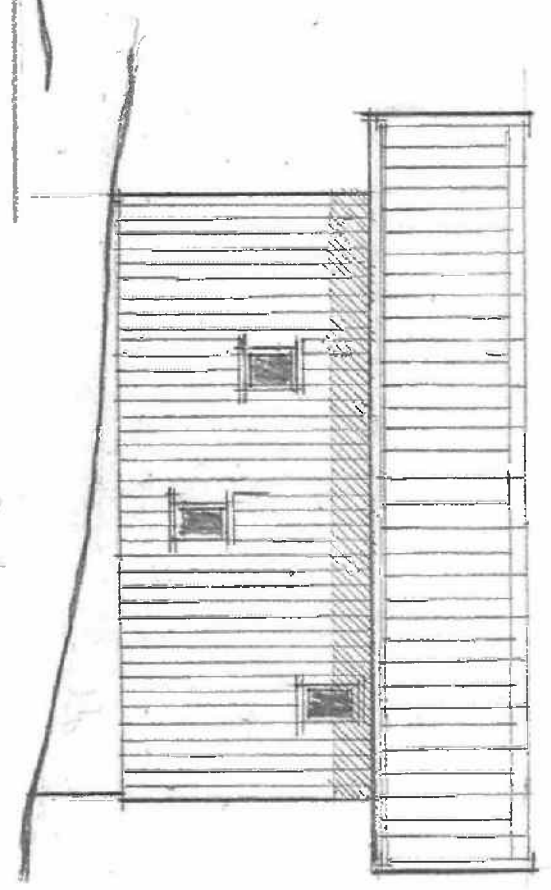

FASAD MOT SYDVÄST

FASAD MOT NORDVÄST

SEKTION

FASAD MOT ÖSTVÄST

FASAD MOT SVVÄST

SOTENAS KOMMUN
 MILJÖ och BYGGKONTORET
 2009-01-05
 Dnr.....**103**.....

FÖRSLAG SJÖBOD / SHOWROOM
 SMÖBENÖN 1:414
 STORBRÖDÅTÄRNÄ

SKALA 1:100 FASADER PLAN SEKTION

10.01.05 / MBK-MW