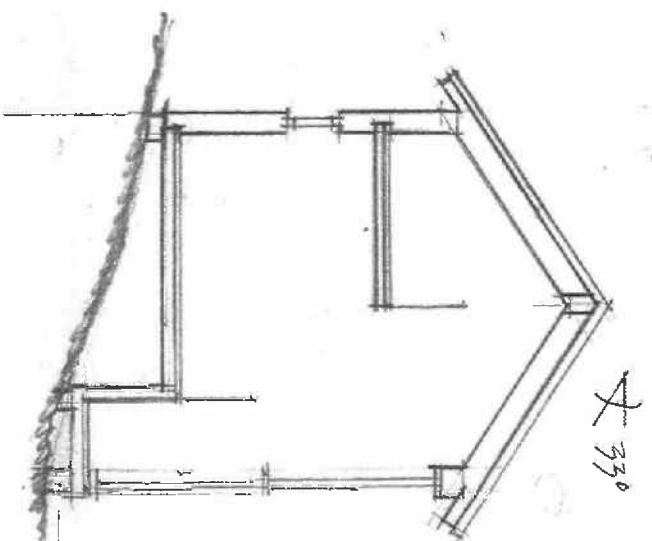

FASAD MOT SYDVÄST

FASAD MOT NORDVÄST

SEKTION

FASAD MOT ÖSTVÄST

FASAD MOT SVVÄST

SOTENAS KOMMUN
 MILJÖ och BYGGKONTORET
 2009-01-05
 Dnr.....**103**.....

FÖRSLAG SJÖBOD / SHOWROOM
 SMÖBENÖN 1:414
 STORBRÖDÅTÄRNÄ

SKALA 1:100 FASADER PLAN SEKTION

10.01.05 / MBK-MW